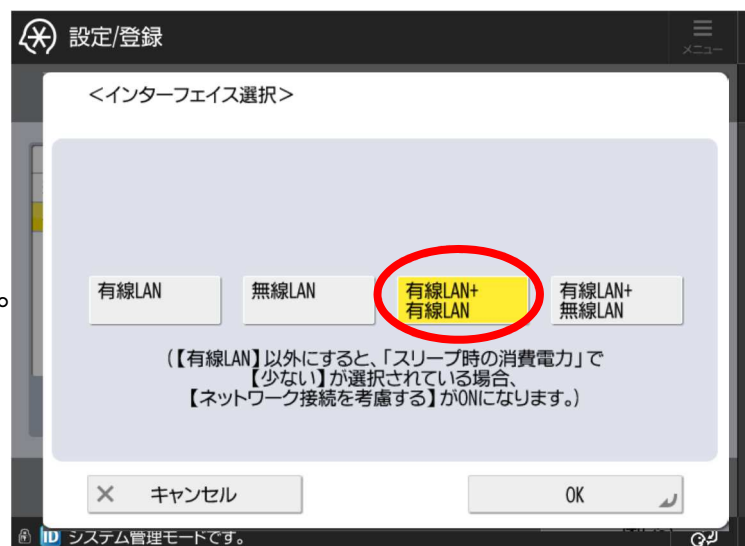

ログインすると、「プリント押下」、「ジョブ
選択」することなく本人のジョブが自動で
すべて出力されます。

出力

強制留め置き印刷をご利用の場合、より少ないステップで出力
が可能になります。

副回線の有線対応

有線LAN(主回線)+有線LAN(副
回線)が使用できるようになります。

「有線LAN+有線LAN」の選択肢を追加(副回
線側にUSB-LANアダプターが別途必要。本
体右奥のUSBポートに接続)

第三十五回へつづく