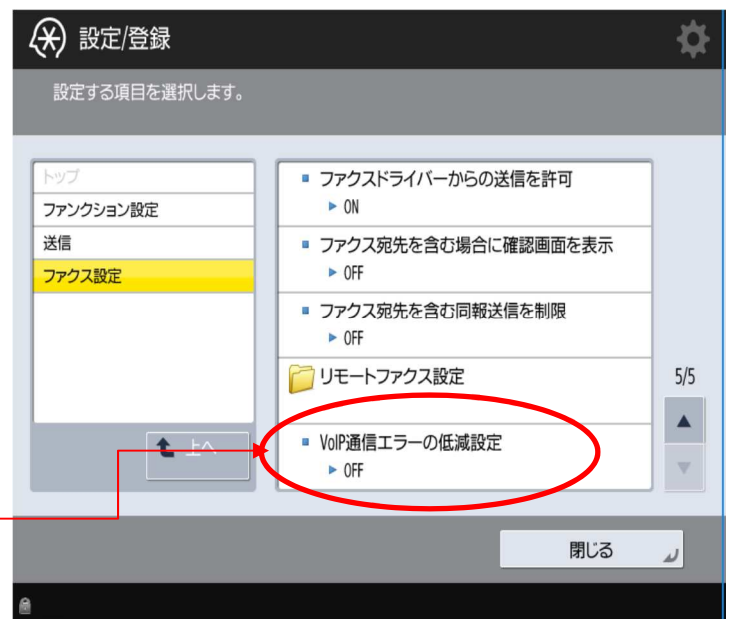

#### 低品質回線モード追加

ユーザーモードに「低品質回線モード」が追加になりました。VoIP回線など通信品質が良くない回線でファクス交信する場合本設定を“ON”にすることで。通信エラー終了は減少します。

設定方法は下記のようになります。

\* 設定登録>ファンクション設定>送信>ファクス設定の中の5画面の「VoIP通信エラーの低減設定」をONにします。

・回線品質に合わせて設定ができます。

#### 手差し用紙サイズの自動検知

手差しトレイに用紙をセットすると、自動で用紙を検知することができるようになりました。

手差しトレイに用紙をセットする度に設定入力を行う必要がなくなり、操作性がアップします。