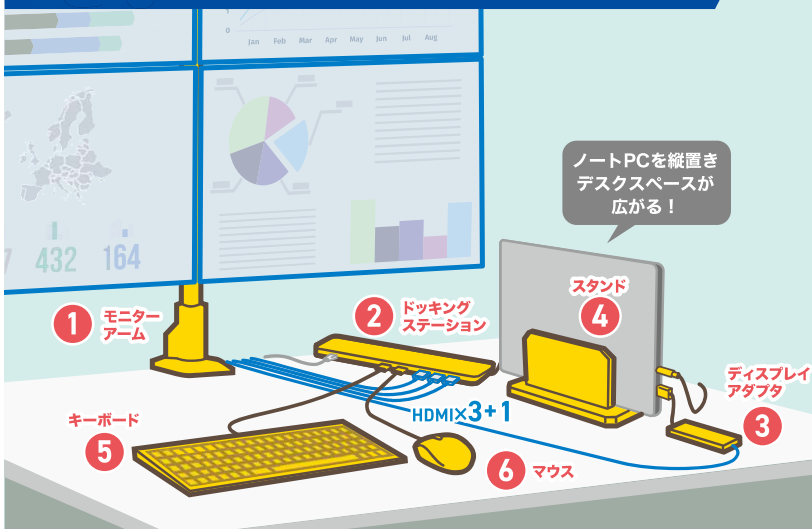

Cセット ディスプレイ×4 複数の画面を開いて作業する

使用する製品はこちら

1 水平多関節液晶モニターアーム(4面) CR-LA1505BK ¥46,000(税抜価格) ~32型 クランプ グロメット	2 USB Type-Cドockingステーション USB-CVDK13 ¥35,000(税抜価格) 4K PD100W Type-C 3画面
3 USB A/Type-C両対応HDMIディスプレイアダプタ USB-CVU3HD4 ¥17,800(税抜価格) RoHS6 Type-C 4K USB A 1画面	4 ノートパソコン用アクリルスタンド(縦置きタイプ) PDA-STN32BKN ¥4,800(税抜価格) ノートPC タブレット
5 日本語109キーボード SKB-109UBK ¥4,900(税抜価格) RoHS610 USB A 日本語 109キー メンブレ	6 有線光学式マウス MA-R115BK ¥1,200(税抜価格) RoHS6 eco USB A 3ボタン