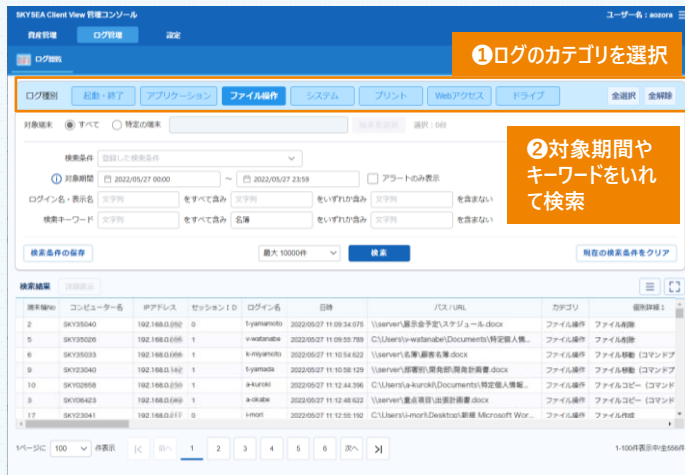

### 日々のPC利用やデータの取り扱いを記録

クライアントPC上でのユーザーの操作やファイルのアクセス状況など、PCのさまざまな挙動をログとして収集できます。

また、テレワーク中でもPC操作内容をログとして収集できるので、従業員の業務内容も把握できます。

SKYSEA Client Viewの端末エージェントで収集したログは、クラウド上に1年間保管

### USBデバイスの機器情報や利用状況をまとめて管理

PCに接続したUSBデバイス（USBメモリ、USBハードディスク、CD・DVD・Blu-rayドライブなどの外付けデバイスなど）の情報を読み取り、手軽に台帳に登録することで管理できます。

USBデバイスは専用ツールを用いて手軽に台帳登録