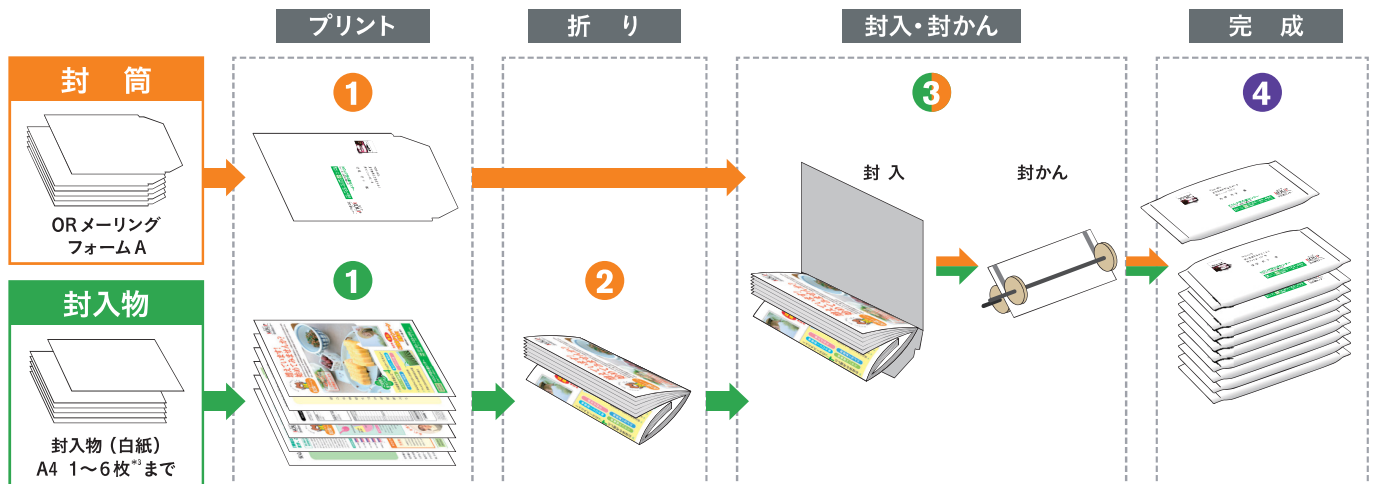

封入・封かんを自動で

A4・6枚*3まで
封入・封かん

宛名も封入物もバリエーション

1通ずつ宛名や
封入物の内容を
変えてプリント

封書の排出口

専用の封筒フォーム紙に
A4サイズの封入物を1~6枚*3まで
三つ折にして全自動で
封入・封かんします。

*写真はオルフィスGL9730、
オプション接続時。

封入・封かんまでのプロセス

*1: オルフィスGL9731にはORメーリングフィニッシャーIIは接続できません。*2: オルフィスGL9730プレミアム/GL9730の場合。オルフィスGL7430の場合は約2,140通/時間。大容量給紙ユニット/ストレート給紙台に封筒専用紙ORメーリングフォームAをセットし、フロント給紙トレイ3段に本文用紙をセットした場合。A4片面プリント1枚封入時。*3: 理想用紙IJ Eライトの場合。

PICK UP OFFICE