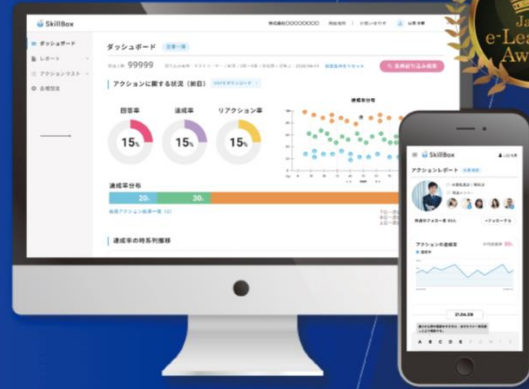

通信機能	有線 LAN	RJ45 型 ×1 (クレードル)
	無線 LAN	LTE (SoftBank)、WiFi : 802.11b/g/n
	Bluetooth	Bluetooth 4.0
プリンター	熱転写用紙 : 58mm 幅 ×400	

SB C&S株式会社

PayCASに関するお問合せはこちら

✉ SBCASGRP-fintech@g.softbank.co.jp

PayCAS Mobile

<https://www.paycas.jp/>

2011年から続く年に1度のeラーニングの式典

2020年度eラーニングアワード

「AI・人工知能特別部門賞」を受賞！

離職率を劇的改善する

データコミュニケーションシステム

企業が抱えるコミュニケーション課題

山田太郎 (メンバー) (4月1日)
 今日は〇〇と××という業務をしました。
 △△ということがありました。
 今後は□□を心がけていきたいと思います。

山田太郎 (メンバー) (4月30日)
 今日は新しく☆☆という業務をしました。
 引き続き頑張っていこうと思います！