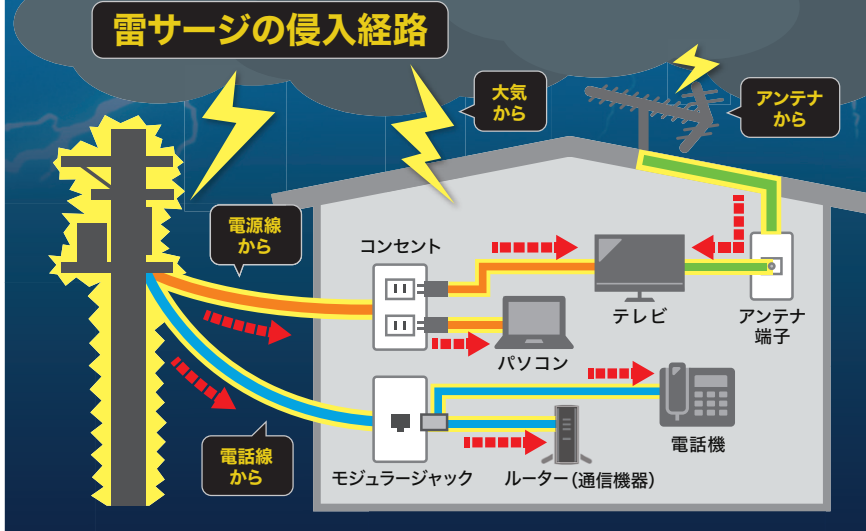

年額 **360,000円**~

※システム利用料は利用人数に応じて変動します
※最低利用期間は1年間です

API連携（通知方法）

slack

メール通知とSlack連携は無料、LINE連携は有料です

雷から機器を守る!

雷ガードタップ

電話回線(TEL)雷ガード付きで、電話回線と電源をダブルガード。