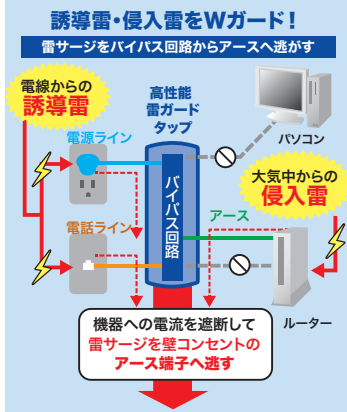

品番	TAP-SP310TEL	TAP-SP311TEL	TAP-SP312TEL
税抜価格	¥4,200	¥5,300	¥6,000
差込口	2P・2個口	3P・4個口	3P・7個口
コード長	—	2m	2m
本体サイズ	W112xD46xH36.5mm	W260xD50xH34mm	W365xD50xH34mm

●電話回線用に高性能アレスタ(避雷器)を内蔵しており、電話機・通信端末機器を雷からガードします。*アースケーブルは別途ご購入ください。
■定格容量:15A・125V(1500Wまで)
■プラグ仕様:3P(絶縁キャップ付きスイングプラグ)※TAP-SP311・TEL-SP312TEL 2P※TAP-SP310TEL

RoHS 6・10	AC雷ガード	TEL雷ガード	雷確認ランプ
抜け止め*	アース端子	二重絶縁*	マグネット*

絶縁キャップ付* ※TAP-SP310TELは対応しません。

高性能雷ガードタップの接続に必要な、アースケーブル。

アースケーブル	RoHS 6・10	
KB-DE5(5m)	¥840(税抜価格)	
KB-DE10(10m)	¥1,080(税抜価格)	

オフィス向け一括集中スイッチ、ブレーカー内蔵雷ガード。アース端子付き。

雷ガードタップ

サージ耐量 2500A	バリスタ電圧 470V
	制限電圧 775V

- ●一括ON-OFFランプ、スイッチ付きです。
- ●アース端子付きです。
- ■定格容量:15A・125V(1500Wまで)
- ■プラグ:3P(3P→2P変換アダプタ付き)

RoHS 6・10	AC雷ガード	雷確認ランプ
一括集中スイッチ	光るスイッチ	ブレーカー
抜け止め	アース端子	二重構造
二重絶縁	マグネット	3P→2P変換

絶縁キャップ付き