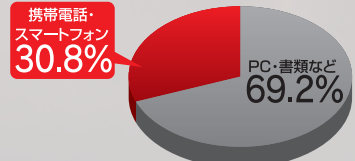

■盗難・紛失の媒体別内訳

平成28年度報告件数(455件)における媒体割合