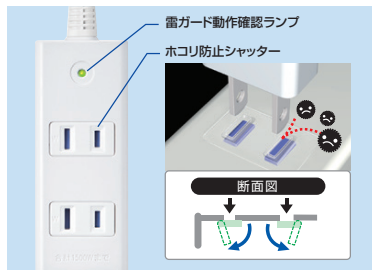

小型タイプの雷ガードタップ、ホコリ防止シャッター付き。 雷ガードタップ

サージ耐量 **2500A** バリスタ電圧 **470V** 制限電圧 **775V**

■定格容量: 15A・125V(1500Wまで)
■プラグ: 2P(絶縁キャップ付きスイングプラグ)

RoHS 6・10	AC 雷ガード	雷確認ランプ	シャッター付き
二重被ふく	マグネット	スイング	絶縁キャップ付き