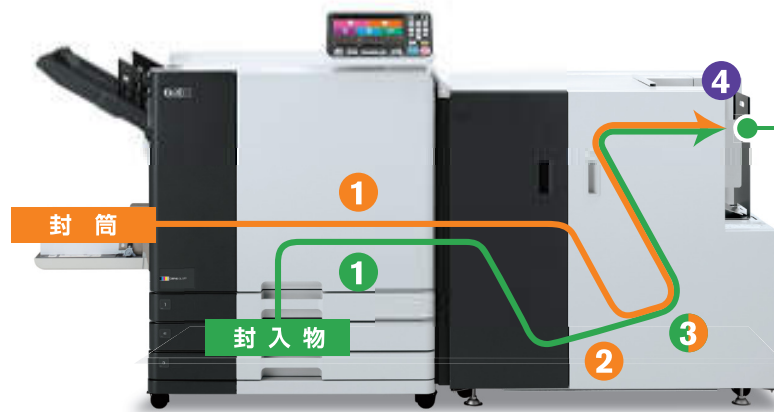

手間なくスピーディー

約**2,430**通/時間*2

封入・封かんを自動で

A4・6枚*3まで
封入・封かん

宛名も封入物もバリエーション

1通ずつ宛名や
封入物の内容を
変えてプリント

封書の排出口

専用の封筒フォーム紙に
A4サイズの封入物を1~6枚*3まで
三つ折にして全自動で
封入・封かんします。

*写真はオルフィスGL9730、
オプション接続時。